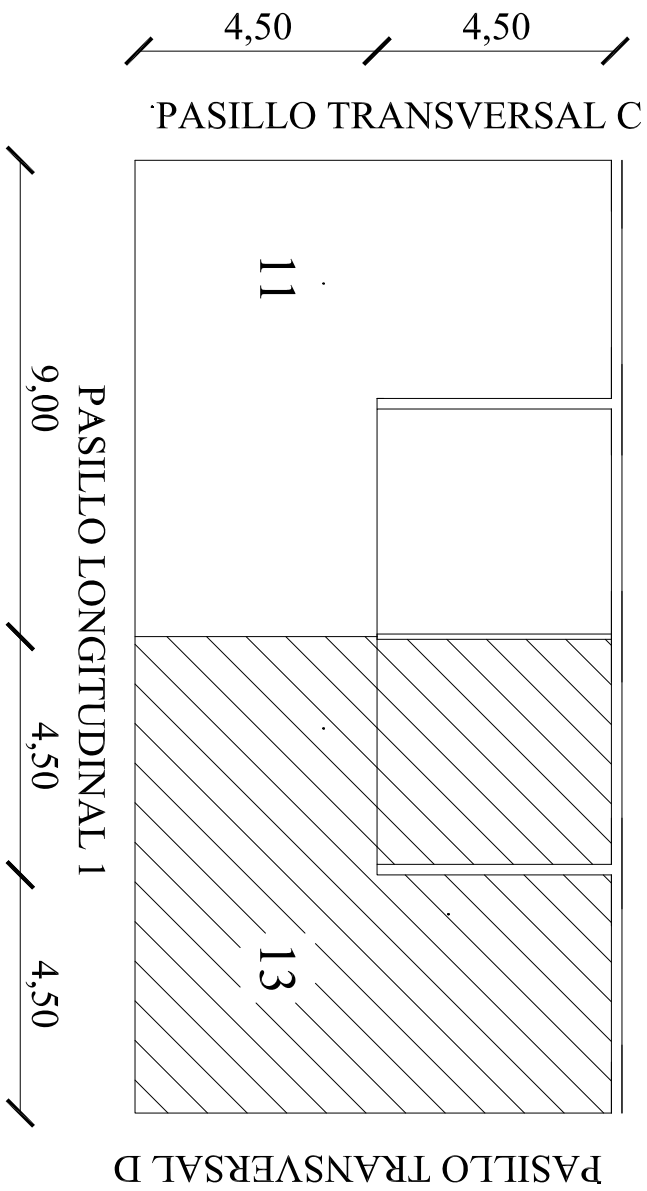

MUELLE CARGA/DESCARGA NORTE

 Servicio de Mantenimiento y Reparación

Mercado Central de Pescados
 SITUACION: MERCAMADRID
 Parcela C-2

PLANO: Puerto 13
 planta ba.ju., emplazamiento

ANILLO: CERRA
 1:150
 FCMA: Centro
 febrero 2021